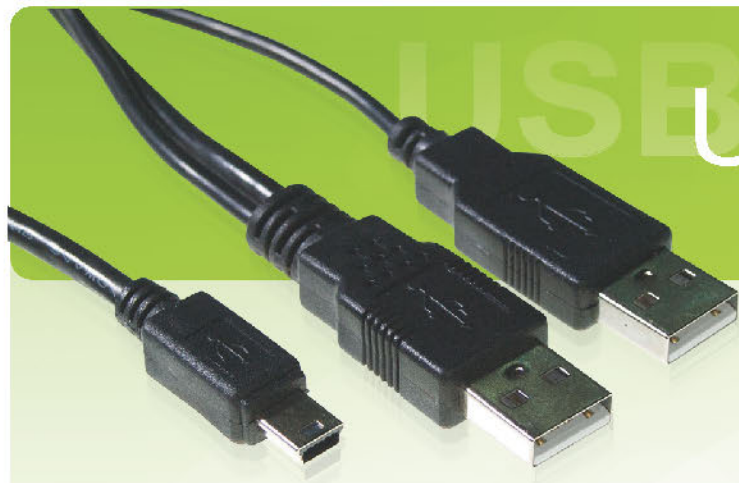

USB 2.0 連接線

USB 2.0 Cable

USB CABLE (2.0版) 鍍金頭

USB A公/B公透明線
1米、1.8米、3米、5米
PN. 11103590

USB A公/A公透明線
1.8米、3米、5米
PN. 11103595

USB A公/A母透明線
1米、1.8米、3米、5米
PN. 11103580

USB CABLE (2.0版)

USB A公/U型A母
45公分：PN. CR00003010
1.8米：PN. 11103226